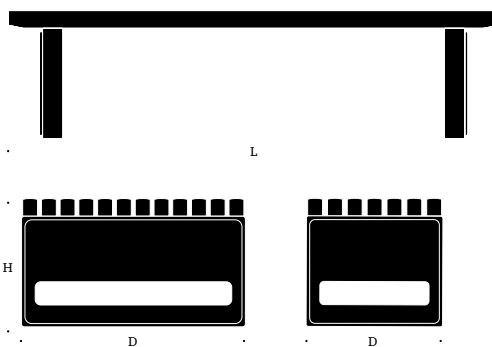

EXEMPEL PÅ TILLVAL

Svartlaserat virke
Andra längder, träslag och färger offereras

Artikelnummer	Produkt	Gjutgods	Virke
02091110700	Bänk Block | bred	Natur	Grålackerad fur
02091110900	Bänk Block | bred	Natur	Oljad mahogny
02091111100	Bänk Block | bred	Natur	Oljad ek
02091120700	Bänk Block | bred	Svart	Grålackerad fur
02091120900	Bänk Block | bred	Svart	Oljad mahogny
02091121100	Bänk Block | bred	Svart	Oljad ek
02091010700	Bänk Block | smal	Natur	Grålackerad fur
02091010900	Bänk Block | smal	Natur	Oljad mahogny
02091011100	Bänk Block | smal	Natur	Oljad ek
02091020700	Bänk Block | smal	Svart	Grålackerad fur
02091020900	Bänk Block | smal	Svart	Oljad mahogny
02091021100	Bänk Block | smal	Svart	Oljad ek

Bänken kan förberedas för markförankring, specificera vid order.