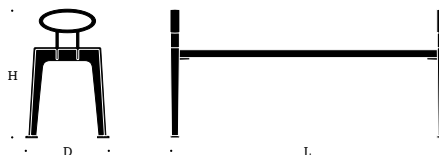

Artikelnummer	Produkt	Gjutgods	Virke
02110010900	Bänk Skillinge	Natur	Oljad mahogny
02110011100	Bänk Skillinge	Natur	Oljad ek
02110020900	Bänk Skillinge	Svart	Oljad mahogny
02110021100	Bänk Skillinge	Svart	Oljad ek

Bänken kan förberedas för markförankring, specificera vid order.